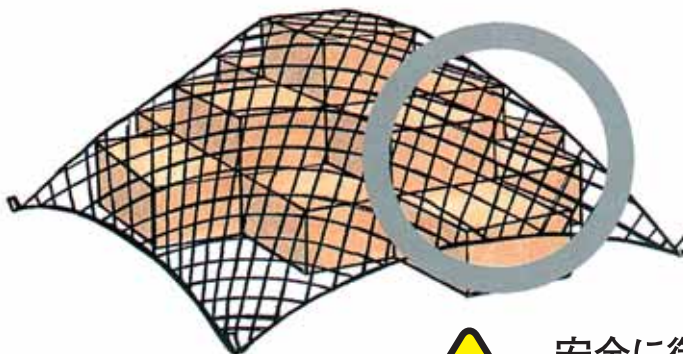

荷物・屋根押さえ用ネット

強風・台風
にも
負けない!!

用途

野外での荷物押さえ・屋根等のシート押さえ用ネット
強力・軽量繊維ネットで手軽に設置できます。

安全に御使用して頂く為のご注意
人体落下用安全ネットとしては使用できません。
火気に近づけないで下さい。燃える恐れがあります。

- 規格 ポリエステル280T(250D)/162本 **10cm目合** 菱目仕立 有結節 白
- 周囲ロープ ポリエステル9φロープ 10cm目合
- 規格 ポリエステル9φ四隅1m 2本出し
- 手綱の長さ・取付位置・取付本数は、御自由に指示して下さい。
- 規格サイズ 5×5 5×10 10×10